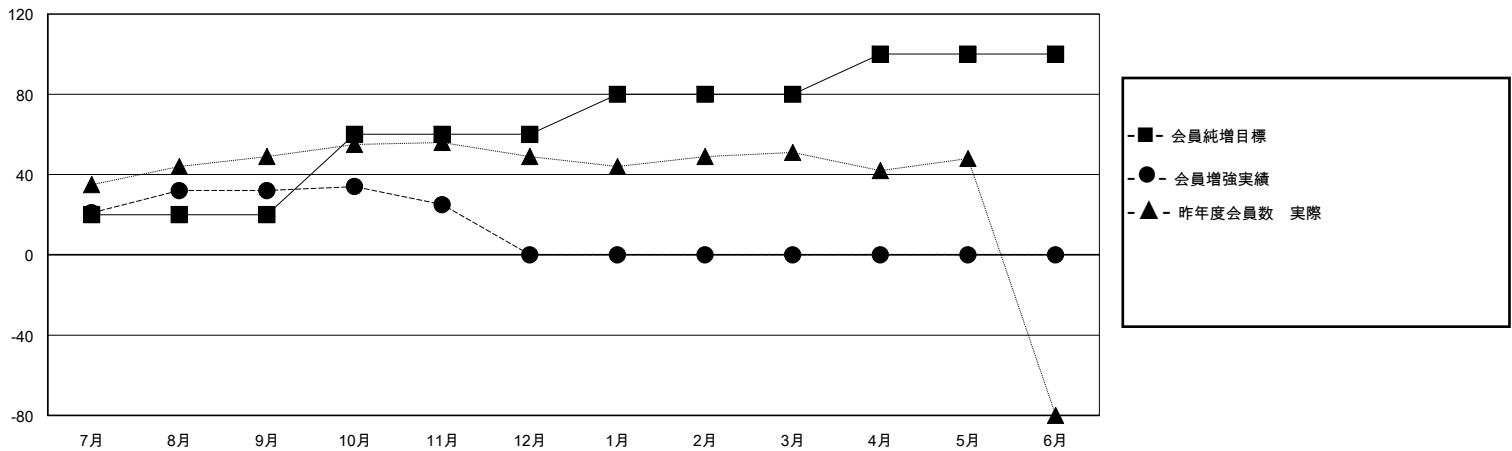

# MONTHLY MEMBERSHIP PROGRESS REPORT

District 334 E

Results as of: 11/30/2023

GMT:

地域 JAPAN

GMT会則地域

クラブ				名			
結果：2023-2024				結果：2023-2024			
四半期	新クラブ目標	新クラブ	解散クラブ	四半期	会員純増目標	会員増強実績	退会者(転籍を含む)実際
7月/8月/9月	0	0	0	7月/8月/9月	20	63	26
10月/11月/12月	1	0	0	10月/11月/12月	40	14	21
1月/2月/3月	0	0	0	1月/2月/3月	20	0	0
4月/5月/6月	0	0	0	4月/5月/6月	20	0	0

新クラブ目標及び実績累計

会員目標及び実績累計

解散クラブ: 0	27 CLUBS OF 47 一名以上の新会員を登録	男女別 男性 1,588 (70.89%) 女性 652 (29.11%)
退会者 物故会員 7 クラブ解散 0 その他 40 合計 47	<a href="#">会員累計データを見るには、ここをクリック</a>	世帯主/家族会員合計 1,027 国際会費半額の家族会員 573